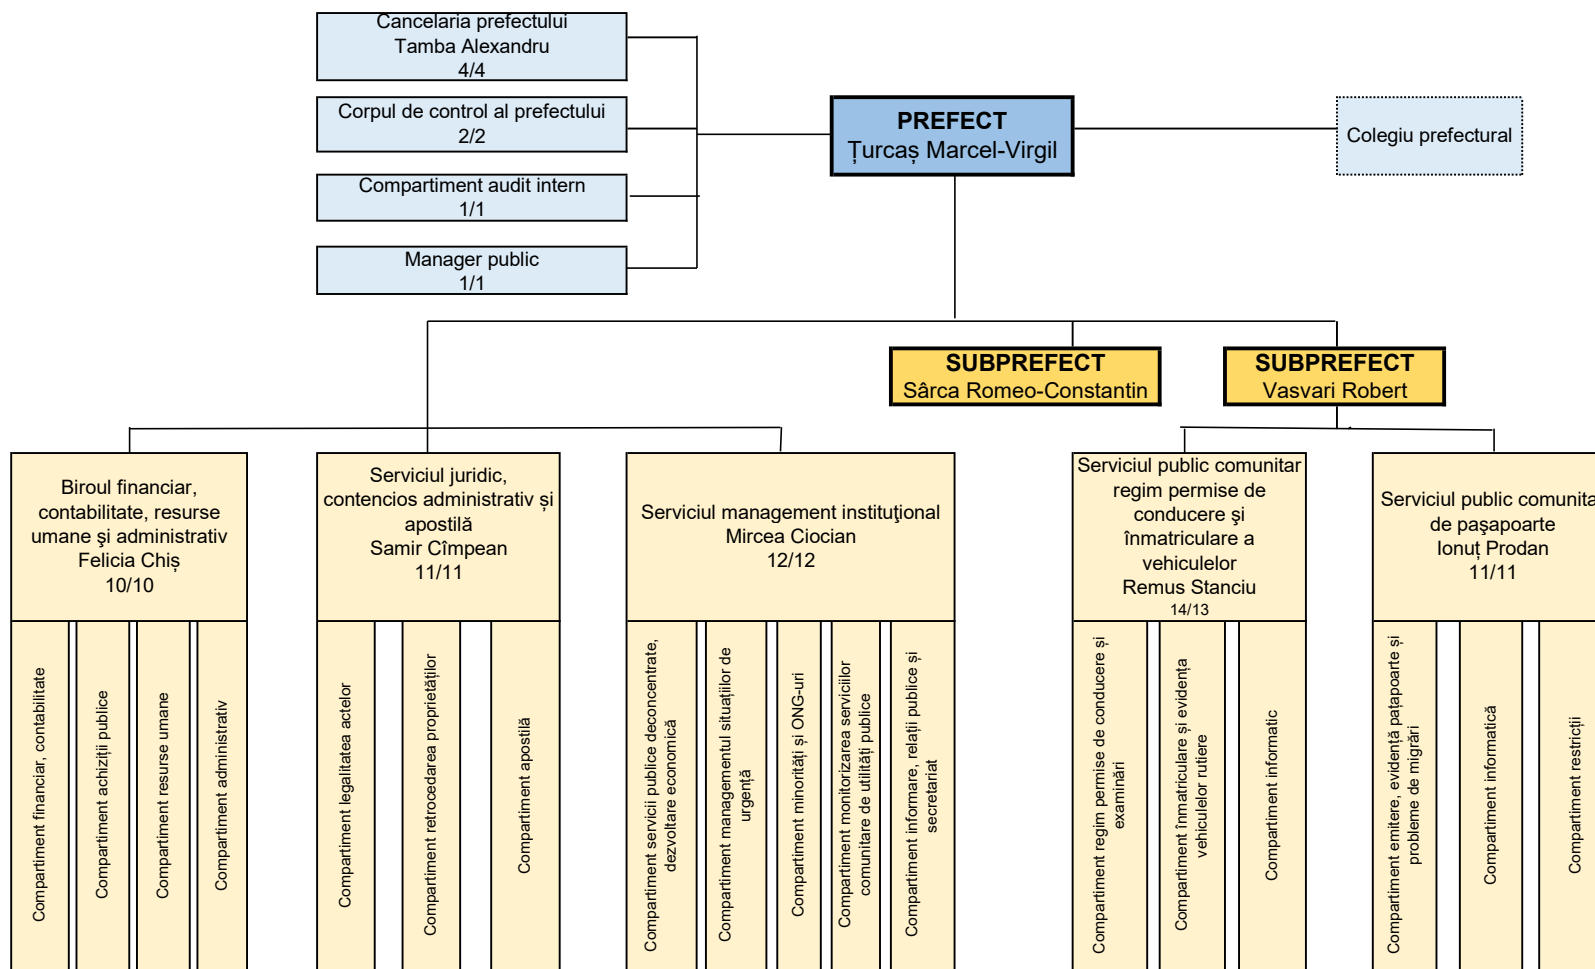

**INSTITUȚIA PREFECTULUI-JUDEȚUL SĂLAJ
ORGANIGRAMA**

TOTAL FUNCȚII: 69

TOTAL funcții segment administrație: 44

Din care:

1. Funcții publice 37
din care: - înalți funcționari publici 3
de conducere 3
de execuție 31
Personal contractual 7

TOTAL funcții servicii publice comunitare: 25

Din care:

a) funcții publice cu statut special 21
din care: - de conducere 2
de execuție 19
b) personal contractual 4